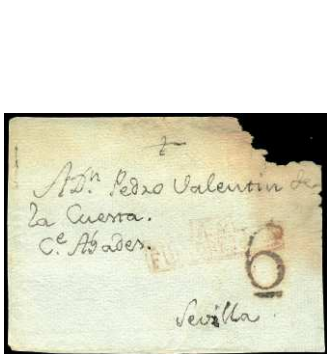

D.P. 24: ANDALUCIA ALTA

1. F 14 ☒ **FUENTE OBEJUNA 1R** S/F. A SEVILLA (EXT). Marca "AA/FUENTE OBEJUNA" y porteo "6" en frontal con faltas en esquina superior. Excepcionalmente rara. (Est. 200 €) 50 €
2. F 15 ☒ **UBEDA 6 R, 4 R. 6R (RRR), 4R (C).** 1844. A CÁDIZ. Baeza y Franco de uso general. Manuscrito FRANCA y aspás. Magnífica y rarísima. (Est. 150 €)..... 75 €