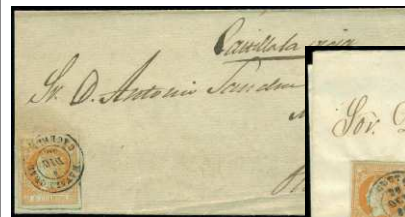

1. F 231 □ 52. CACERES. NAVALMORAL 1860. A PIEDRALITA. Fechador tipo II. Rara y de LUJO. (Est. 100 €)..... 50 €
2. F 232 ☒ 52. CADIZ. CEUTA. 1861. A ALGECIRAS. Fechador tipo II. Rarísima y de LUJO. (Est. 200 €)..... 90 €