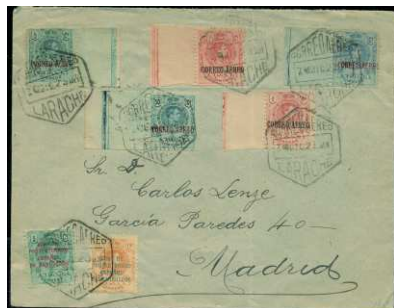

F 667 ☒ 292/96. 1923. LARACHE/MADRID. Serie completa, todos borde de hoja, junto a sello de Marruecos y otro 5 cts, matasellos correo aéreo. Precioso y raro. (Est. 150 €) ..... 75 €

F 668 * NE 22. 30 CTS AEREO NO EMITIDO. Doble marquilla ROIG y certificado PHILATELIC FOUNDATION. Precioso. (Cat. 1120 €) ..... 300 €